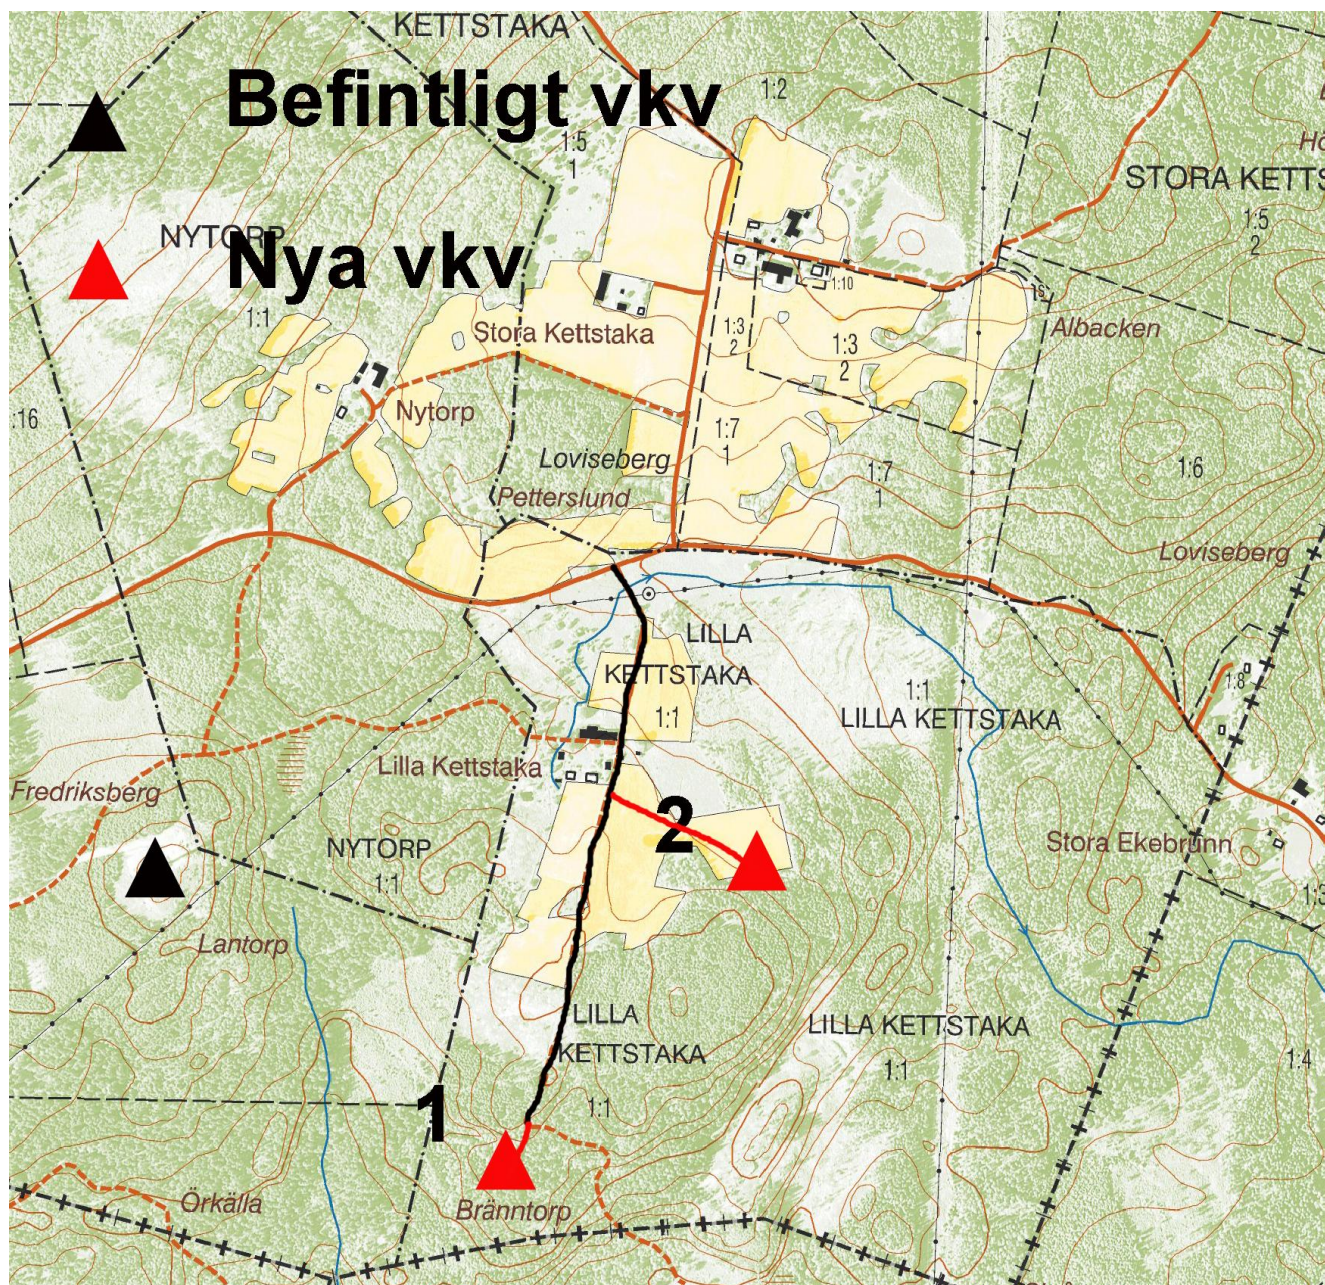

Vindkraftprojektet Kettstaka

Redovisning av vägdragning till verken på Lilla Kättstaka 1:1

Vägdragningar till vindkraftverken på Lilla Kättstaka

Svart markering: befintlig väg där markförstärkning redan är utförd

Röd markering: anläggning av ny väg till vardera vindkraftverket